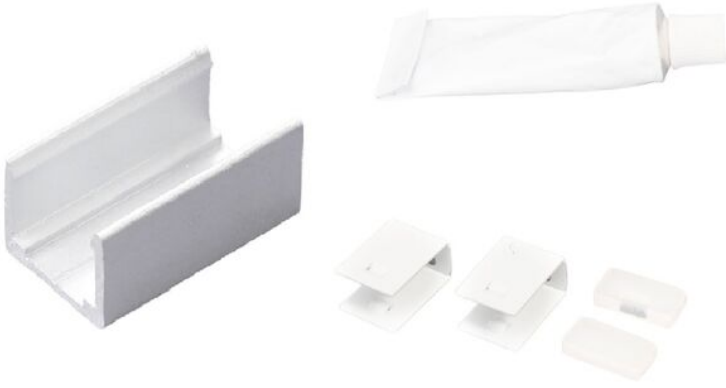

# NEON LED-nauha lisäosat

NEON LED-nauhaan kannake nauhan asentamiseen sekä päädyt ja liima päätyjen liimaamiseen. Kannake sisältää ruuvin. Liimaa ei tarvitse, jos nauha asennetaan kuivaan tilaan.

<b>Hyväksynät</b>	CE, RoHS
<b>Takuu</b>	24kk